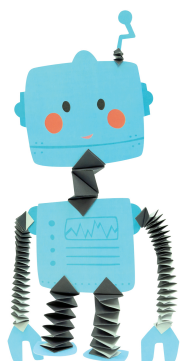

Pyssetset Hextrappa Charming Friends

Product Images

Additional Information

Transportenhet Nivå 1 Enhet	KART
Transportenhet Nivå 1 Mengde	5
Transportenhet Nivå 2 Enhet	TRP
Transportenhet Nivå 2 Mengde	100
Farge	Sorterte Farger
Merke	Folia
Produkttype	Kreativt sett
EAN	4001868125283
Produsent Artikel	21905
Salgsenhet	FP
Intrastatkode	48025890
Opprinnelsesland	DE
Volum (M3)	0.00097
Vekt (KG)	0.419
SKU#	939910